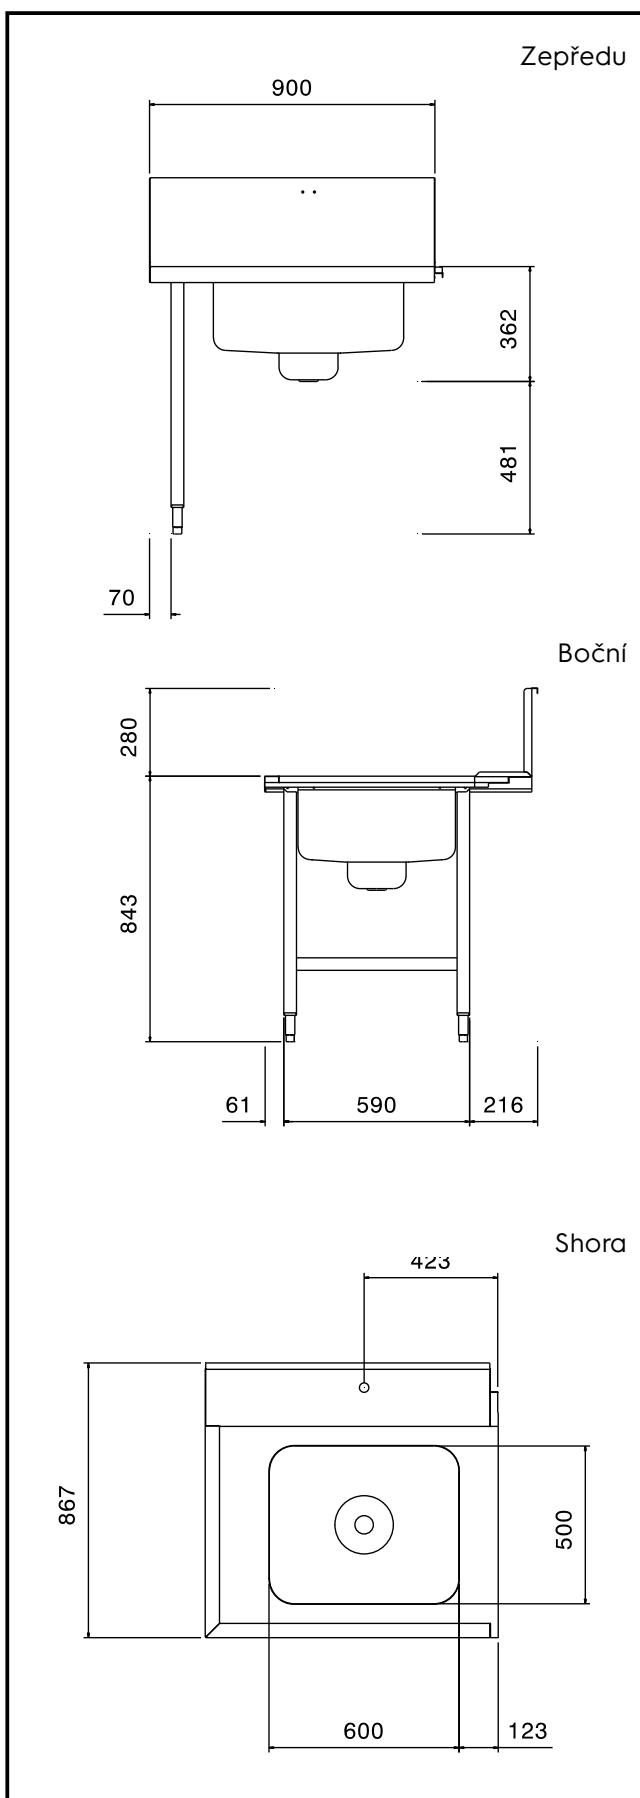

**865361 (BHPPTB09L)**

Nerezový předmývací stůl s
dřezem 700x500x250mm k
průchozí myčce černého
nádobí, zadní límec 300mm,
vč. filtr.koše na odpadu,
posun zleva doprava,
900mm.

Zkrácená specifikace

Položka č. _____

Pro instalaci k průchozí myčce černého nádobí. Konstrukce z nerez oceli AISI304, horní nerez deska s okraji proti stékání vody, zadní protioštrikový límec 300mm. 2 výškově stavitelné čtvercové nohy 40x40mm. Předmývací dřez 700x500x250mm vč. filtr.koše na odpadu. Směr posunu koše zleva doprava.

Konstrukce

- Konstrukce z kvalitní nerez ocele třídy AISI304
- Standardně se stoly na jedné straně upevňují na myčku a na druhé straně jsou opatřeny výškově stavitelnými nohami.
- Hladké leštěné povrchy usnadňují čištění.
- Nerezové čtvercové trubkové nohy 40x40mm.
- Zvýšené okraje stran zamezují stékání vody, náhodnému pádu/shození nádobí ze stolu a usnadňují čištění.

SCHVÁLENO: _____

Hlavní informace

Vnější rozměry, Šířka 865361 (BHPPTB09L)	900 mm
Vnější rozměry, Hloubka	867 mm
Vnější rozměry, Výška	1123 mm
Netto váha:	8 kg
Směr posunu koše:	zleva doprava

Manipulační stoly k myčkám černého nádobí
 Předmývací stůl s dřezem, L>P, 900mm